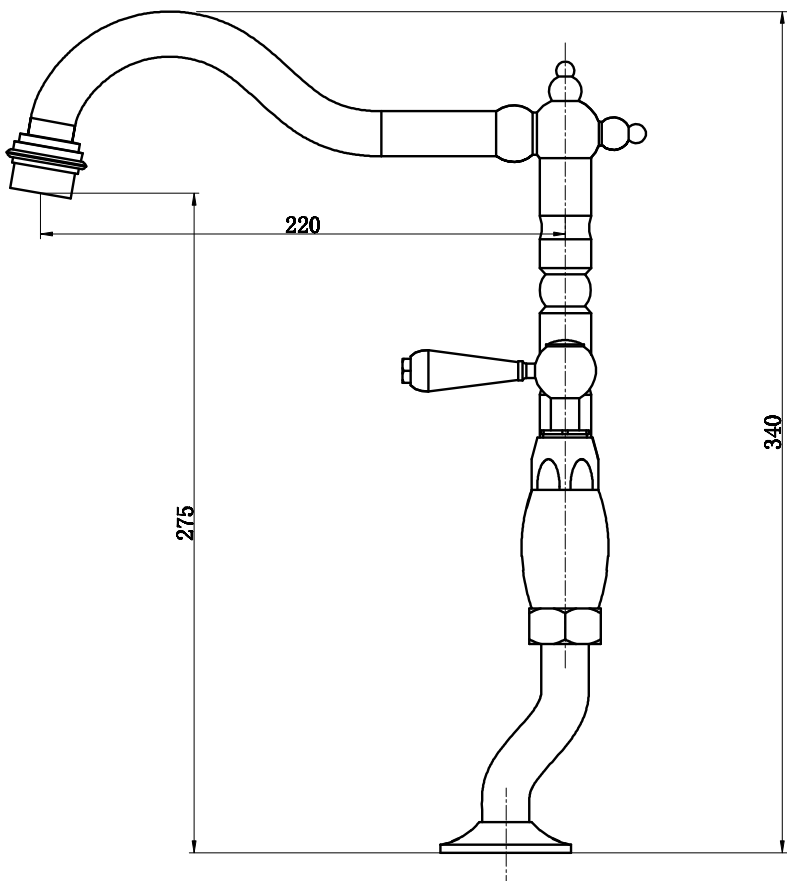

绘图视角		未注尺寸公差						未注角度公差
▶ 定形尺寸	基本尺寸	0 < a < 6	6 < a < 30	30 < a < 120	120 < a < 315	315 < a < 1000	1000 < a < 2000	±0.5°
▶ 定位尺寸	公差值	±0.1	±0.2	±0.3	±0.5	±0.8	±1.2	

110206 标尺图		图 纸 模 型
产品编号		状 态
材 料		版 本 A0
设计	审 核	Mayfair Brassware 品鑫卫浴
校 对	批 准	
日 期		

理论重量 [g]	客户版本
理论体积 [cm ³]	客户编号
理论面积 [cm ²]	绘图单位 mm
理论表面积 [cm ²]	比例
版次 处数 更改文件号 更改人 日期	

1
2
3
4

1
2
3
4

A 期 B C D