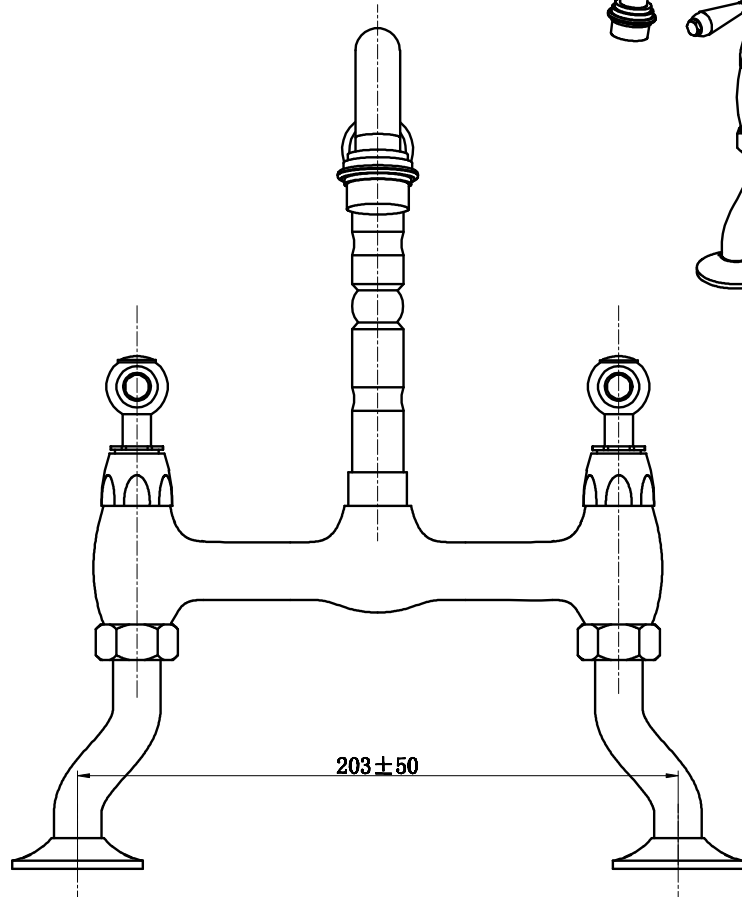

绘图视角		未注尺寸公差						未注角度公差
▶ 定形尺寸	基本尺寸	0 < a < 6	6 < a < 30	30 < a < 120	120 < a < 315	315 < a < 1000	1000 < a < 2000	±0.5°
▶ 定位尺寸	公差值	±0.1	±0.2	±0.3	±0.5	±0.8	±1.2	

110206 标尺图		图 纸 模 型
产品编号		状 态
材 料		版 本 A0
设计	审 核	Mayfair Brassware 品鑫卫浴
校 对	批 准	
日 期		

理论重量 [g]	客户版本
理论体积 [cm ³]	客户编号
理论面积 [cm ²]	绘图单位 mm
理论表面积 [cm ²]	比例
版次 处数 更改文件号 更改人 日期	

1
2
3
4

1
2
3
4

A 期 B C D